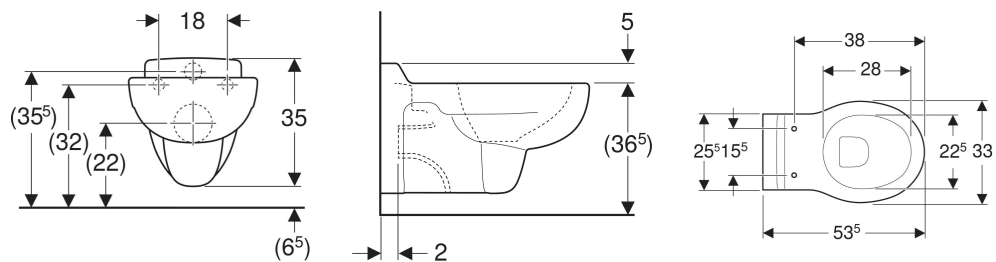

WC suspendu Geberit Bambini pour enfants, à fond creux, pour siège de WC

Exemple d'image

UTILISATION

- Pour enfants
- Pour crèches
- Pour réservoirs de chasse à encastrer
- Pour mécanisme de chasse

CARACTÉRISTIQUES

- Modèle suspendu
- Cuvette de WC à fond creux
- Avec rebord de rinçage
- Type 1, grand volume 6 l, selon EN 997

CARACTÉRISTIQUES TECHNIQUES

Matériau Céramique
Entraxe de fixation 18 cm

A COMMANDER EN SUPPLÉMENT

- Abattant WC

N° d'art.	Couleur / surface	B cm	H cm	T cm	Sortie
201700000	Blanc	33	35	53.5	Horizontal
201700600 Fin de série	Blanc / KeraTect	33	35	53.5	Horizontal